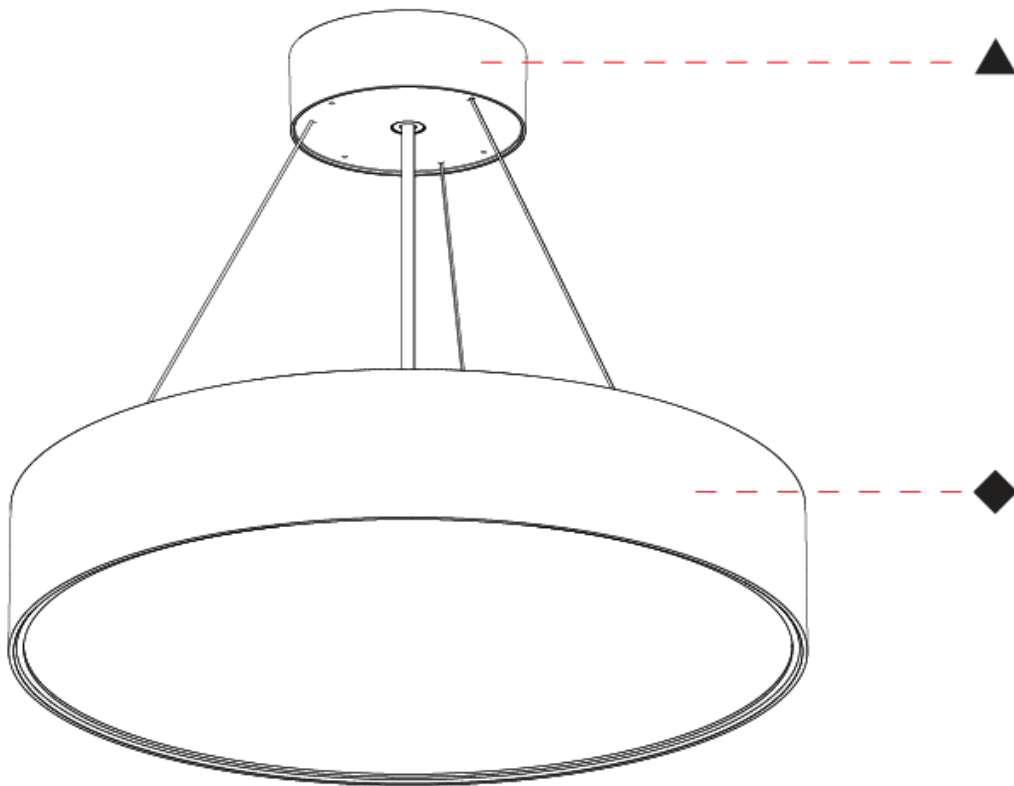

SIGN EVO SUSPENSION

A3001102-HE-

PROJECT _____

TYPE _____

SPECIFIER _____

QUANTITY _____

DATE _____

A